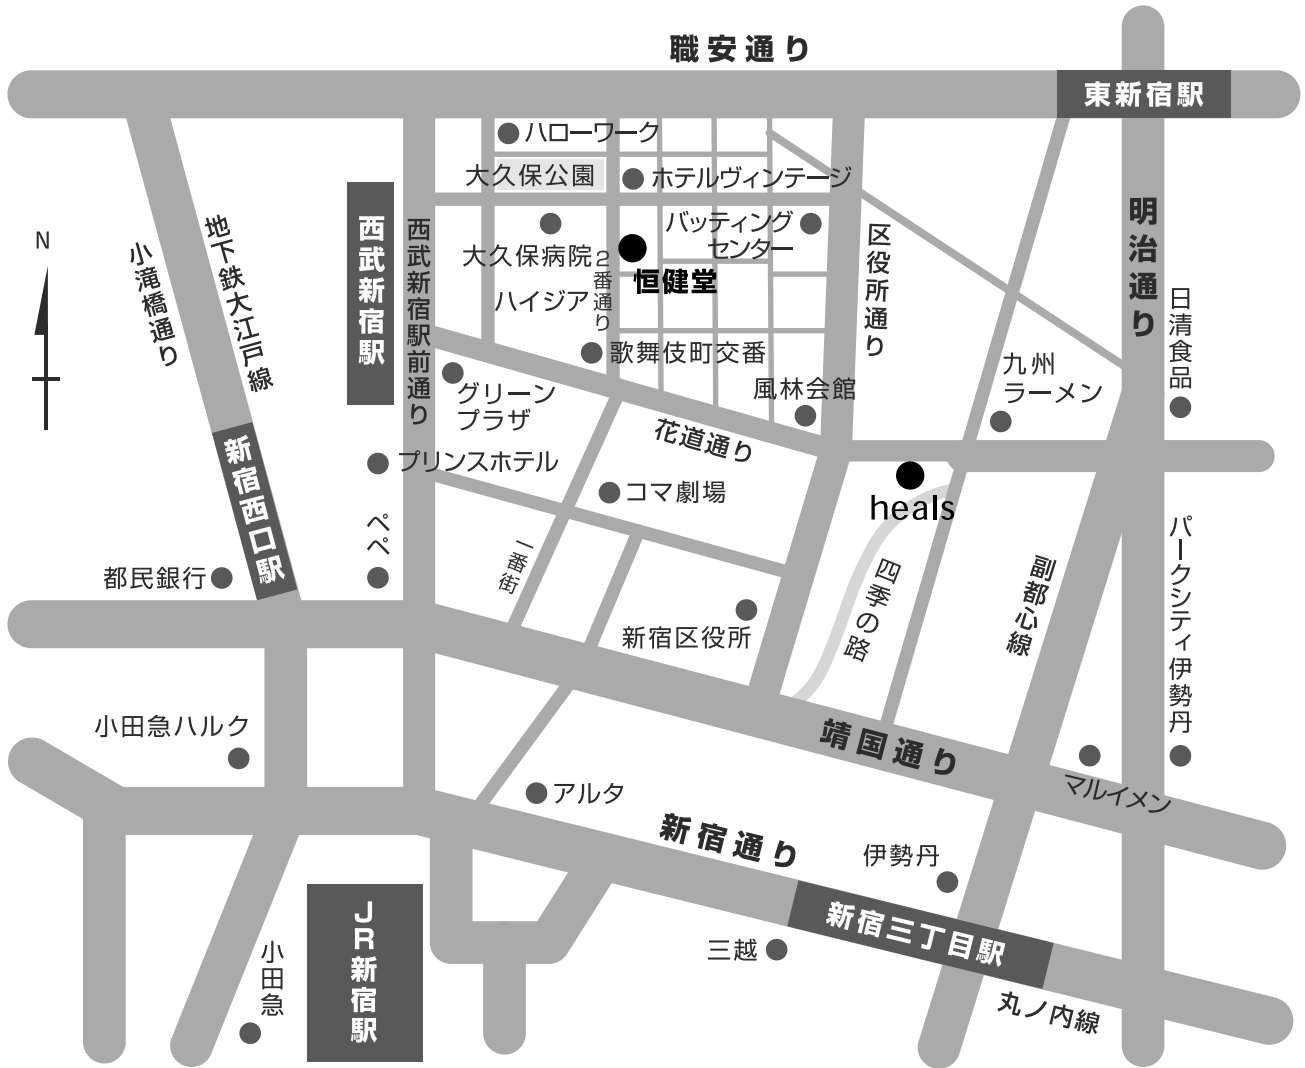

# アクセスマップ | 恒健堂グループ

## 恒健堂 歌舞伎町本店

新宿区歌舞伎町 2-39-5 MTT 新宿ビル 1F

電話番号 03-3207-1331

営業時間 午後 2 : 00 ~ 翌朝 5 : 00 年中無休